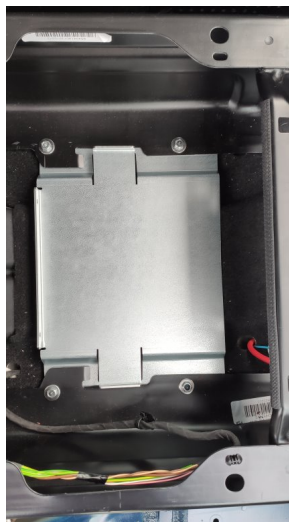

Batteriehalterung für PSA

Bewertung: Noch nicht bewertet

Preis

33,57 €

[Stellen Sie eine Frage zu diesem Produkt](#)

Beschreibung

Batteriehalterung für die PSA-Modelle: Opel Zafira (ab Bj. 2019) - Toyota ProAce Verso - Peugeot Traveller - Citroen Spacetourer.

Damit können Sie einfach aber genial eine 2. Batterie in der Konsole von Fahrer- oder Beifahrersitz nachrüsten. Diese Halterung wird einfach an vordefinierten Punkten unter die Sitzkonsole geschoben und mit dieser verschraubt. Der Lüftungskanal wird dabei nicht beeinträchtigt und bleibt weiter in Funktion.

Passend für die Aufnahme einer AGM- oder LiFePo4-Batterie 60Ah bis 90Ah, liegend, (je nach Ausstattung des Fahrzeugs).

Beim Einsatz einer 60Ah-AGM-Batterie ist es sogar möglich, noch eine Drehkonsole darüber zu verbauen.

Größe: L 380 x B 200 x H 30mm - Materialstärke: 2mm verzinktes Stahlblech

Lieferumfang: Batteriehalterung - Spanngurt - Schrauben