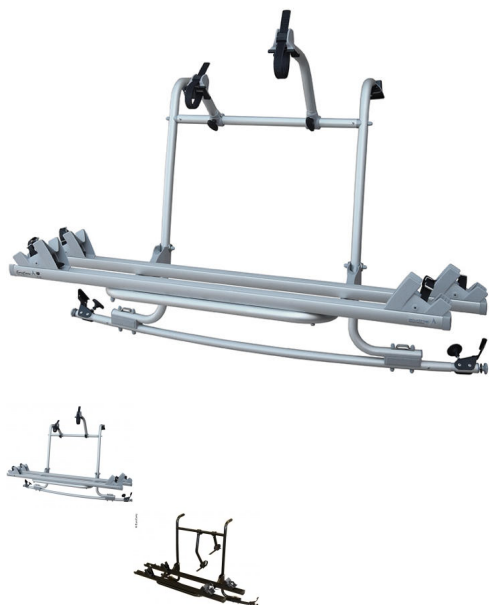

EURO CARRY Fahrradträger für PSA mit Heckklappe

Bewertung: Noch nicht bewertet

Preis

479,95 €

Bitte zuerst eine
Auswahl treffen,
dann wird die
Verfügbarkeit
angezeigt.

[Stellen Sie eine Frage zu diesem Produkt](#)

Beschreibung

EUROCARRY FAHRRADTRÄGER für PSA mit HECKKLAPPE

Formschöner, stabiler und vormontierter Aluminium Fahrradträger. Montage erfolgt ohne zu Bohren, Träger wird über Spannkralle an der Heckklappe eingehängt und über seitliche Spannelemente fixiert und gesichert. Zusätzliche Sicherung durch Abspanngurte. Einfache Montage.

Material: Aluminium

Fahrzeugmodell: Citroën Spacetourer, Peugeot Traveller, Toyota ProAce Verso, Opel Zafira ab Bj. 2019

Farbe: Silber oder Schwarz

Tragfähigkeit: 40 kg

max. Räder: 2

Maße (B x T x H): 147 x 65 x 93 cm

Packmaß: 150 x 100 x 16,5 cm

Gewicht: 10 kg