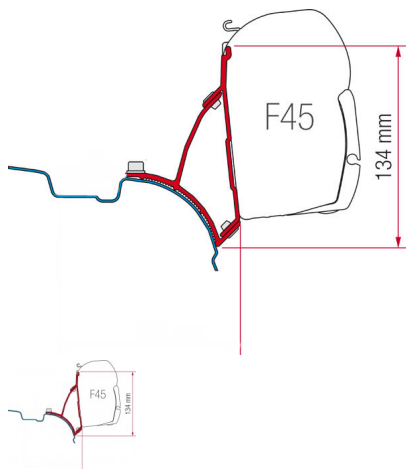

F45-Markisen-Adapter VW T5/T6 mit Aufstelldach

Bewertung: Noch nicht bewertet

Preis

83,99 €

Lieferzeit:
auf Anfrage

[Stellen Sie eine Frage zu diesem Produkt](#)

Beschreibung

FIAMMA Spezial-Adapter für F 45

VW T5/T6 Transporter oder Multivan mit Aufstelldach (je nach Hersteller und Typ)

Montage am Fahrzeug mittels Einnietmuttern. Zusätzliche Verklebung des Halteprofils erforderlich !

Nur für Montage auf der rechten Seite (in Fahrtrichtung)

Lieferumfang:

- 2 Halter und Montagematerial

- 1 Kartusche Karosseriekleber