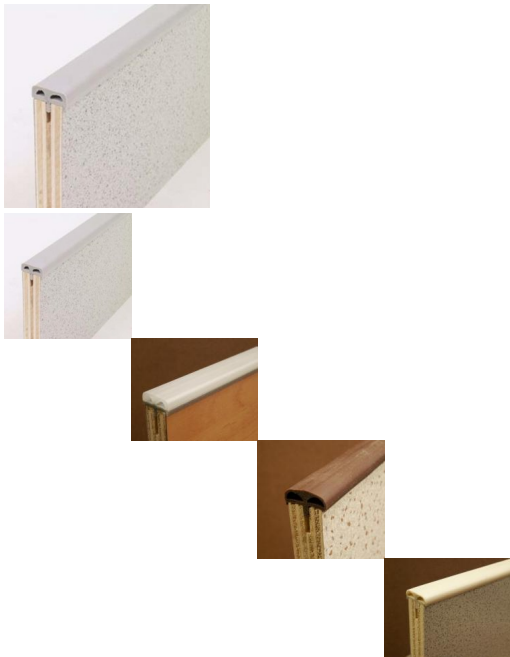

Umleimerprofil gepolstert

Bewertung: Noch nicht bewertet

Preis
2,80 €

2,80 €

[Stellen Sie eine Frage zu diesem Produkt](#)

Beschreibung

Türumleimer gepolstert

Für 15-16 mm Materialstärke.

Hält durch Einklopfen in 2mm-Nut in der Schnittkante einer Holzplatte. Einkleben empfohlen.

Luftgepolstertes Kantenschutzprofil mit einseitiger Nase.

Farben siehe Auswahlfenster

Preis je lfd-Meter, zusammenhängend bis max. 40 Meter lieferbar.