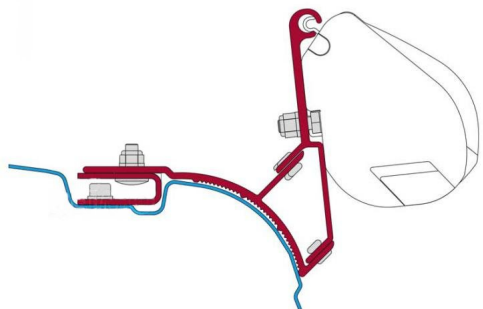

F35-Markisen-Adapter für VW T5/T6

Bewertung: Noch nicht bewertet

Preis

78,11 €

Bitte zuerst eine
Auswahl treffen,
dann wird die
Verfügbarkeit
angezeigt.

[Stellen Sie eine Frage zu diesem Produkt](#)

Beschreibung

- Fiamma Markisen Adapter für F35 Passend für VW T5/T6 Multivan oder Transporter

Für VW T5/T6 mit folgender Ausrüstung (siehe Auswahlfenster):

- mit Schraubpunkten in der längsverlaufenden Rinne im Original-Blechdach
- mit vorhandener C-Dachschiene

Artikelbeschreibung: Adapter-Set zur Befestigung der Fiamma Markise F35 Pro am VW T5 Multivan + Transporter, Kleben des Adapters ist notwendig.

Lieferumfang: 2 Stk. Markisenadapter VW-T5/T6 für F35