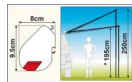

FIAMMA F35 Pro

Bewertung: Noch nicht bewertet

Preis

479,95 €

Lieferzeit:
auf Anfrage

[Stellen Sie eine Frage zu diesem Produkt](#)

Beschreibung

Leicht kompakt und gut geschützt im Aluminiumgehäuse. Besonders geeignet für MiniVan, Geländewagen und Kombi. Federleicht und kompakt. Arme und Stützfüße liegen im Markisenrohr, das Tuchaufrollsystem verhindert Faltenbildung.

Lieferumfang: Markise im Gehäuse, Heringe und Leinen zur Befestigung am Boden.

Zwei Gehäusefarben - zwei Tuchdekore - fünf Längen